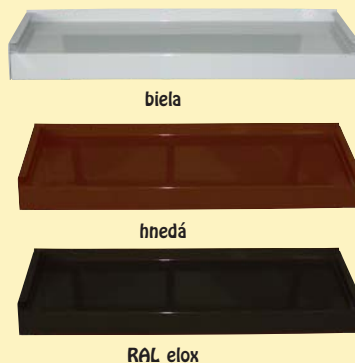

Vonkajšie hliníkové parapetné dosky

ťahané (extrudované), hrúbka 1,8 - 2,5 mm

Technický popis:

- ✓ Nosný materiál - tvrdý plech AlSiMg 0,5, hrúbka 1,8 - 2,5 mm
- ✓ Povrchová úprava - Komaxit RAL a ELOX-ovaný povrch s ochrannou krycou fóliou
- ✓ Rozmery - nos + okapnica (40+6mm), zadné čelo 25mm, šírky od 165 do 280 mm, dĺžky 6.500 mm a nárez na presnú mieru
- ✓ Farebné prevedenie - biela Komaxit RAL 9016, ELOX stredný bronz, nános 15micr. (skladový program)

Šírky: biela - 165, 180, 195, 210, 225, 240, 260, 280 mm - skladový program
ELOX - 165, 180, 195, 210, 225, 240, 260, 280 mm - skladový program

RAL odtiene podľa objednávky a výberu, dodávka do 5 - 7 pracovných dní.