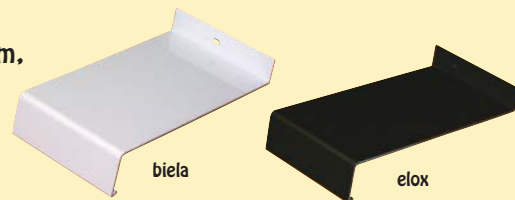

Rosnička Slovakia®, a.s.

STAVEBNÉ, STOLÁRSKE A NÁBYTKOVÉ POLOTOVARY

Vonkajšie hliníkové parapetné dosky

ohýbané, hrúbka 1mm

Technický popis:

- ✓ Nosný materiál - tvrdý plech AlMg, hrúbka 1,0 mm
- ✓ Povrchová úprava - chromatovaný povrch, upravený PES lakom a ochrannou krycou fóliou
- ✓ Rozmery - nos + okapnica (40+7mm), zadné čelo 25mm, šírky od 50 do 340 mm, dĺžky 6.000 mm a nárez na presnú mieru
  šírky: výroba na mieru do 3 - 4 pracovných dní,
  šírky od 160 do 300 mm (skladový program)
- ✓ Farebné prevedenie - Biela RAL 9010, Hnedá RAL 8017, Elox - RAL Stredný bronz (skladový program)

RAL odtiene podľa objednávky a výberu, dodávka do 5 - 7 pracovných dní.

Vonkajšie hliníkové parapetné dosky

ťahané (extrudované), hrúbka 1,8 - 2,5 mm

Technický popis:

- ✓ Nosný materiál - tvrdý plech AlSiMg 0,5, hrúbka 1,8 - 2,5 mm
- ✓ Povrchová úprava - Komaxit RAL a ELOX-ovaný povrch s ochrannou krycou fóliou
- ✓ Rozmery - nos + okapnica (40+6mm), zadné čelo 25mm, šírky od 165 do 280 mm, dĺžky 6.500 mm a nárez na presnú mieru
- ✓ Farebné prevedenie - biela Komaxit RAL 9016, ELOX stredný bronz, nános 15micr. (skladový program)

Šírky: biela - 165, 180, 195, 210, 225, 240, 260, 280 mm - skladový program
ELOX - 165, 180, 195, 210, 225, 240, 260, 280 mm - skladový program

RAL odtiene podľa objednávky a výberu, dodávka do 5 - 7 pracovných dní.

Príslušenstvo k vonkajším parapetným doskám

Spojky:

- ✓ priebežné Al. spojky s 40 mm nosom
  - biela, hnedé, ELOX stredný bronz
- ✓ Rohové Al. spojky 90° a 135° s 40 mm nosom
  - biela, hnedé, ELOX stredný bronz
- ✓ Šírky: od 165 do 280 mm

Koncovky:

- ✓ PVC so 40 mm nosom - biela, hnedé, ELOX stredný bronz
- ✓ Al. so 40 mm nosom - biela, hnedé, ELOX stredný bronz

BRATISLAVA – Kopčianska 89, 851 01, Tel.: +421/2/6381 0991, 2, 3, Fax: +421/2/6381 0994