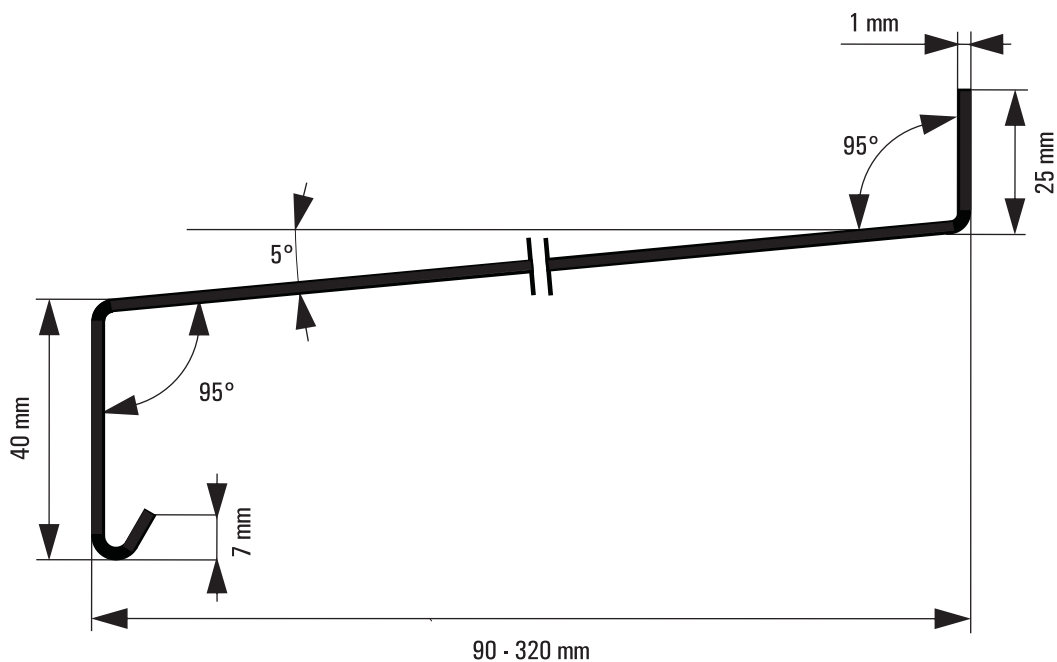

## Rosnička Slovakia, a.s.

NÁZOV PRODUKTU:	EXTERIÉROVÝ HLINÍKOVÝ PARAPET hr. 1,0 mm
VÝROBCA:	ROSNIČKA SLOVAKIA, a.s.
NOSNÝ MATERIÁL:	AlMn1 T3, H26
POVRCHOVÁ ÚPRAVA:	chromatovaný, komaxit RAL upravený PES lakom a ochrannou fóliou
FORMÁT:	šírky v mm: 90, 110, 130, 150, 165, 180, 195, 210, 225, 240, 260, 280, 300, 320
	dĺžka v mm: 6.000
FAREBNÉ PŘEVEDENIE:	biela RAL 9010, hnedá RAL 8017, RAL elox STREDNÝ BRONZ