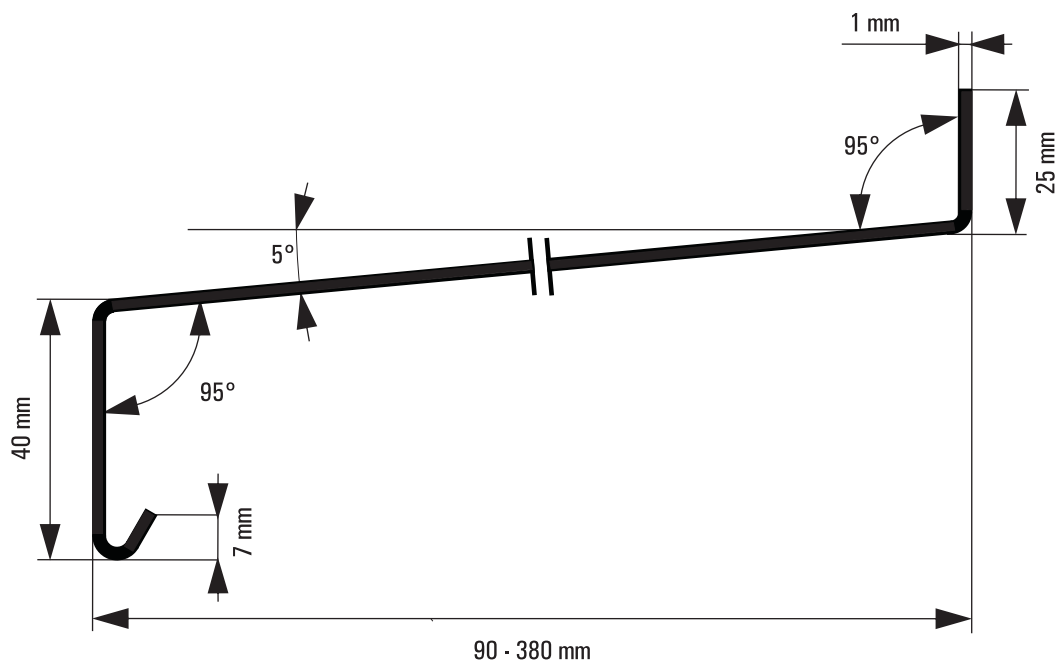

## Rosnička Slovakia, a. s.

NÁZOV PRODUKTU:	EXTERIÉROVÝ OCEĽOVÝ PARAPET hr. 0,8 mm
VÝROBCA:	H&B, HEWA, TONAVA
NOSNÝ MATERIÁL:	FeZn
POVRCHOVÁ ÚPRAVA:	RAL upravený PES lakov a ochrannou fóliou
FORMÁT:	šírky v mm: 90, 110, 130, 150, 165, 180, 195, 210, 225, 240, 260, 280, 300, 320, 340, 360, 380
	dĺžka v mm: 6.000
FAREBNÉ PREVEDENIE:	biela RAL 9010