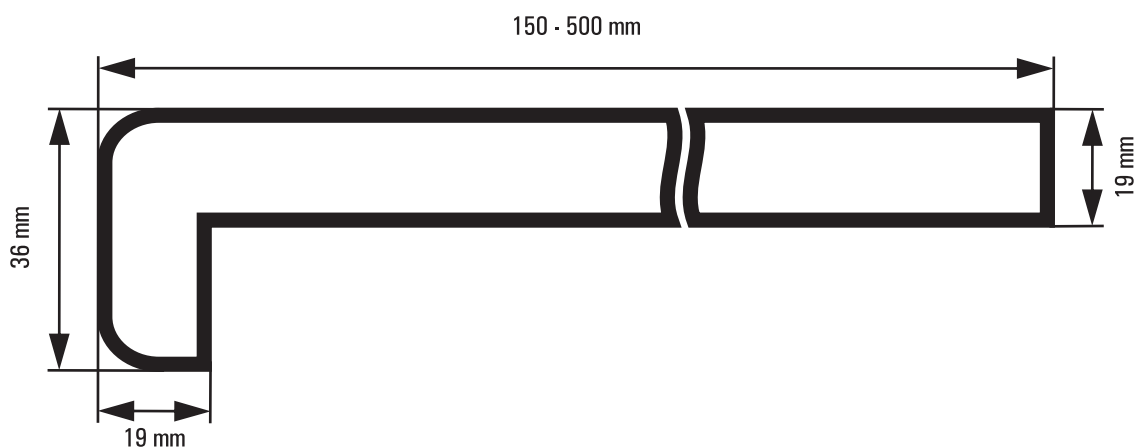

## Rosnička Slovakia, a. s.

NÁZOV PRODUKTU:	INTERIÉROVÝ DTD PARAPET POLYFORM
VÝROBCA:	FASHION STYLE - POSTFORMING ELEMENTE, spol. s r. o.
NOSNÝ MATERIÁL:	vlhkovzdorná DTD doska V-100
	vrchná vrstva: CPL laminát 0,7 mm; zadná strana: ukončená laminátom;
	spodná vrstva: protišažná lakovaná / impregnovaná fólia / CPL laminát
FORMÁT:	šírky v mm: 150, 200, 250, 300, 350, 400, 500
	dĺžka v mm: 4.080
FAREBNÉ PŘEVEDENIE:	biela, carrara mramor, svetlý dub, buk bavorský